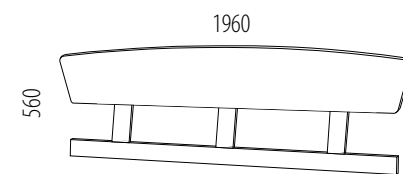

Inspirace pro Vás

SCHEMA rozměry

Pro Vaši jednoduchou orientaci při výběru a tvoření sestav MANON & MAXIM můžete využít schématického znázornění včetně vnějších rozměrů.

Rám postele MANON

obj.č. M102

Rám postele MAXIM

Čelo rovné s čtvercovými výřezy

obj.č. M116

Čelo rovné s obdelníkovými výřezy

obj.č. M113

Čelo oblé dvojité

obj.č. M117

Čelo obloukové s kovovými úchyty

obj.č. M114