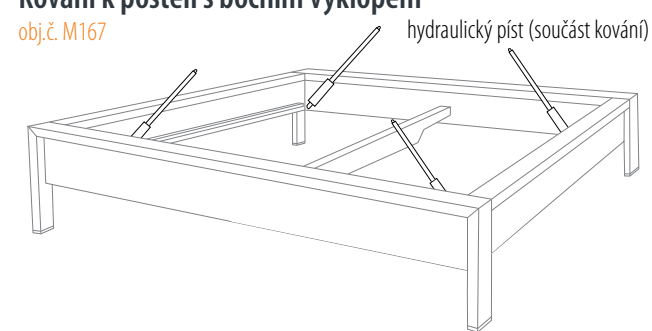

Kování k posteli MANON & MAXIM

Kování k posteli s bočním výkllopem

obj.č. M167