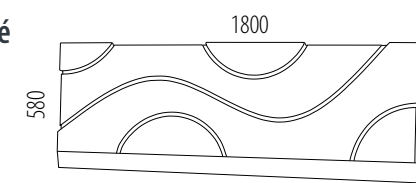

Čelo rovné frézované

obj.č. M118