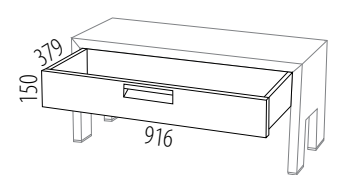

obj.č. M165

Doplňky postele MAXIM

Noční stolek MAXIM

obj.č. M160

Lavice MAXIM

obj.č. M162

Zásuvka k lavici MAXIM

obj.č. M163

Kování k posteli MANON & MAXIM

Kování k posteli s bočním výkllopem

obj.č. M167

Kování k posteli s čelním výkllopem

obj.č. M168

Úložný prostor k posteli MANON & MAXIM

obj.č. M166

Výpočet celkové výšky postele