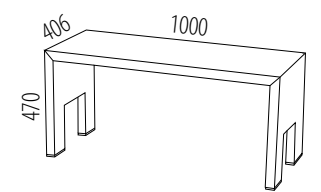

Inspirace pro Vás

SCHEMA rozměry

Pro Vaši jednoduchou orientaci při výběru a tvoření sestav MANON & MAXIM můžete využít schématického znázornění včetně vnějších rozměrů.

Rám postele MANON

obj.č. M102

Rám postele MAXIM

obj.č. M165

Doplňky postele MAXIM

Noční stolek MAXIM

obj.č. M160

Lavice MAXIM

obj.č. M162

Zásuvka k lavici MAXIM

obj.č. M163

Kování k posteli MANON & MAXIM

Kování k posteli s bočním výkllopem

obj.č. M167

Kování k posteli s čelním výkllopem

obj.č. M168

Úložný prostor k posteli MANON & MAXIM

obj.č. M166

Výpočet celkové výšky postele