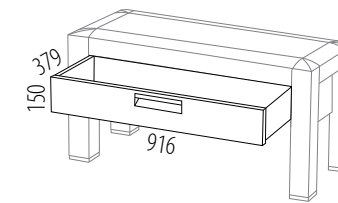

Zásuvka k lavici MANON

obj.č. M165