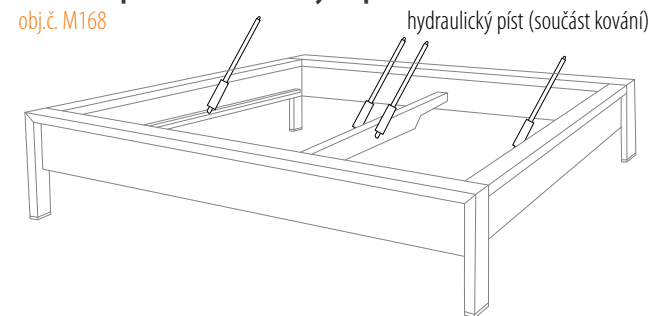

Kování k posteli MANON & MAXIM

Kování k posteli s bočním výkllopem

obj.č. M167

Kování k posteli s čelním výkllopem

obj.č. M168

Úložný prostor k posteli MANON & MAXIM

obj.č. M166

Výpočet celkové výšky postele