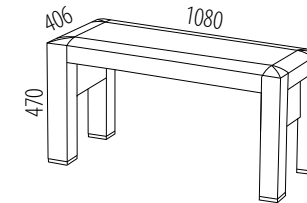

Čelo rovné frézované

obj.č. M118

Doplňky postele MANON

Noční stolek MANON

obj.č. M161

Lavice MANON

obj.č. M164

Zásuvka k lavici MANON