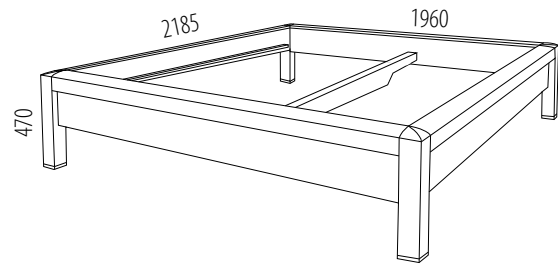

Inspirace pro Vás

SCHEMA rozměry

Pro Vaši jednoduchou orientaci při výběru a tvoření sestav MANON & MAXIM můžete využít schématického znázornění včetně vnějších rozměrů.

Rám postele MANON

obj.č. M102

Rám postele MAXIM

obj.č. M101

Čela postele MANON & MAXIM

Čelo oblé plné

obj.č. M111

Čelo rovné s obdelníkovými výřezy svislými

obj.č. M115

Čelo obdelníkové s kovovými úchyty

obj.č. M112